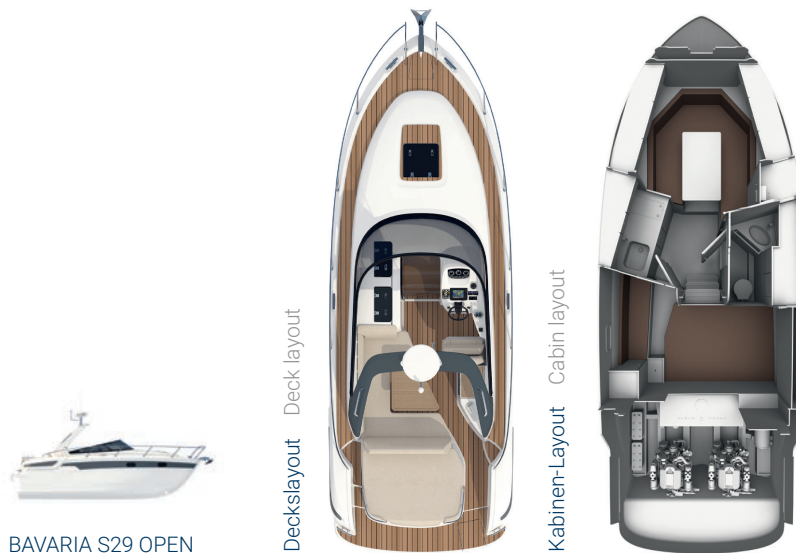

FEATURES

AUSSTATTUNG UND OPTIONEN

Damit überzeugt die BAVARIA S29 OPEN. **Entdecken Sie ein sportliches Motorboot mit einem großen Salon, einer zusätzlichen Kabine und einem geräumigen Bad.** Und auch mit ihren dynamischen Fahreigenschaften lässt die BAVARIA S29 keine Wünsche offen.

The compelling advantages of the BAVARIA S29 OPEN: **discover a high performance motorboat featuring a large saloon, an additional cabin and a generously-sized bathroom.** Due to its dynamic steering, the BAVARIA S29 OPEN caters for every need.

Konfigurieren Sie sich Ihre ganz persönliche BAVARIA Yacht.
Configure your own personal BAVARIA yacht.

www.bavariayachts.com