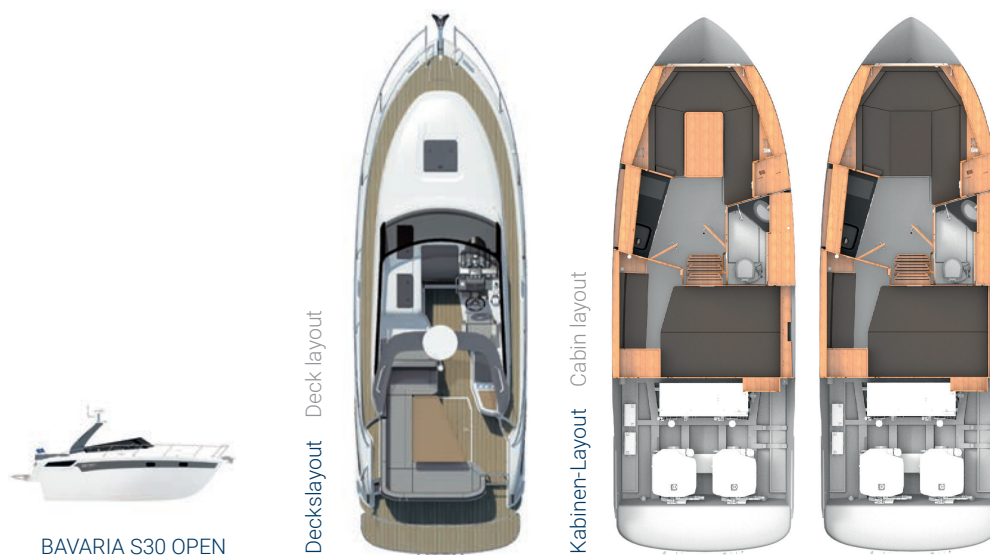

FEATURES

AUSSTATTUNG UND OPTIONEN

Die BAVARIA S30 OPEN bietet **vielfältige Funktionen in kompakter Bauweise**: Platz für Freunde und die ganze Familie, eine Kabine im Heck, ein großes Bad und vier Kojen – entdecken Sie Ihre Möglichkeiten.

The BAVARIA S30 OPEN provides a wide range of functions in a compact design: plenty of space for your friends and the whole family, a cabin at the stern, a large bathroom and four berths – discover the options for yourself!

Konfigurieren Sie sich Ihre ganz persönliche BAVARIA Yacht.
Configure your own personal BAVARIA yacht.

www.bavariayachts.com