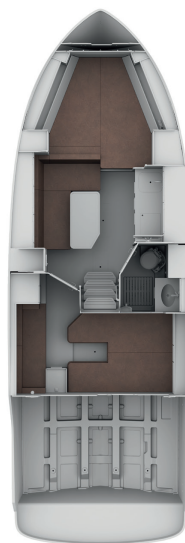

EXTERIOR

VIEL POWER TRIFFT AUF VIEL KOMFORT

Der Cockpittisch wird zur Liegefläche und sorgt mit nur wenigen Handgriffen für ein einzigartiges Freiheitsgefühl an sonnigen Tagen. **Komfort, der auf der kompletten BAVARIA S33 spürbar ist.** Dafür sorgen unter anderem ein BBQ-Grill, ein Kühlschrank im Cockpit, eine Badeplattform mit Teak sowie viele weitere Features im Exterieur.

INTERIOR

RAUM ZUM WOHLFÜHLEN

Eine optimale Raumausnutzung erlaubt eine gleichermaßen großzügige individuelle Ausstattung. Auf der BAVARIA S33 findet sich genügend Platz, um sich rundum wohlfühlen. Das zeigen Doppelkojen im Vorschiff und in der Achterkabine sowie ein Loungesofa und viel Stauraum in Schränken und Fächern. **Gesamt also viel Platz für die ganze Familie.**

BAVARIA S33 OPEN

BAVARIA S33 HT

Deckslayout Deck layout

Kabinen-Layout Cabin layout

Konfigurieren Sie sich Ihre ganz persönliche BAVARIA Yacht.
Configure your own personal BAVARIA yacht.

www.bavariayachts.com

Modellvariante Model version	OPEN	HT
Gesamtlänge ohne Badeplattform Length overall without bathing platform	10,06 m	10,06 m
Gesamtlänge mit Badeplattform Length overall with bathing platform	10,94 m	10,94 m
Rumpflänge Length hull	9,61 m	9,61 m
Gesamtbreite Beam overall	3,31 m	3,31 m
Höhe über Wasser Height above waterline	2,99 m	3,00 m
Tiefgang, Antrieb angehoben (ca.) Draught, drive raised (approx.)	0,67 m	0,68 m
Tiefgang, Antrieb abgesenkt (ca.) Draught, drive lowered (approx.)	1,26 m	1,28 m
Leergewicht, ab (ca.) Unloaded weight (approx.)	5.888 kg	6.064 kg
Kraftstofftank Fuel tank	520 l	520 l
Wassertank Water tank	250 l	250 l
Personen, max. nach CE B People, max. nach CE B	8	8
Kabinen - Badezimmer Cabins - Bathroom	1 - 1	1 - 1
Betten Berths	4	4
Stehhöhe in Kabine Height in cabin	1,90 m	1,90 m