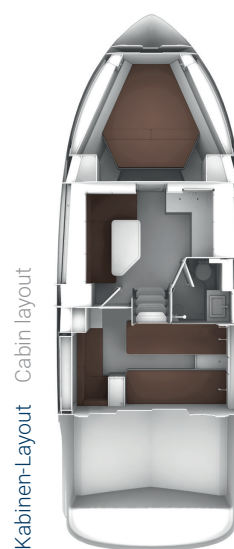

# BAVARIA S-LINE S36

# INTERIOR

Whether in the OPEN, HT or COUPE version, the BAVARIA S36 offers almost infinite possibilities to customise your experience. **Discover the range of individual options now.**

BAVARIA S36 OPEN

BAVARIA S36 HT

BAVARIA S36 COUPE

Deck layout

Cabin layout

Konfigurieren Sie sich Ihre ganz persönliche BAVARIA Yacht.  
Configure your own personal BAVARIA yacht.

[www.bavariayachts.com](http://www.bavariayachts.com)

<b>Modellvariante</b> Model version	OPEN	HT	COUPE
<b>Gesamtlänge ohne Badeplattform</b> Length overall without bathing platform	10,80 m	10,80 m	10,80 m
<b>Gesamtlänge mit Badeplattform</b> Length overall with bathing platform	11,66 m	11,66 m	11,66 m
<b>Rumpflänge</b> Length hull	10,28 m	10,28 m	10,28 m
<b>Gesamtbreite</b> Beam overall	3,59 m	3,59 m	3,59 m
<b>Höhe über Wasser</b> Height above waterline	3,24 m	3,19 m	3,19 m
<b>Tiefgang, Antrieb angehoben (ca.)</b> Draught, drive raised (approx.)	0,70 m	0,70 m	0,70 m
<b>Tiefgang, Antrieb abgesenkt (ca.)</b> Draught, drive lowered (approx.)	1,15 m	1,15 m	1,15 m
<b>Leergewicht, ab (ca.)</b> Unloaded weight (approx.)	6.613 kg	6.791 kg	6.951 kg
<b>Kraftstofftank</b> Fuel tank	520 l	520 l	520 l
<b>Wassertank</b> Water tank	250 l	250 l	250 l
<b>Personen, max. nach CE B</b> People, max. nach CE B	8	8	8
<b>Kabinen - Badezimmer</b> Cabins - Bathroom	2 - 1	2 - 1	2 - 1
<b>Betten</b> Berths	4	4	4
<b>Stehhöhe in Kabine</b> Height in cabin	1,90 m	1,90 m	1,90 m